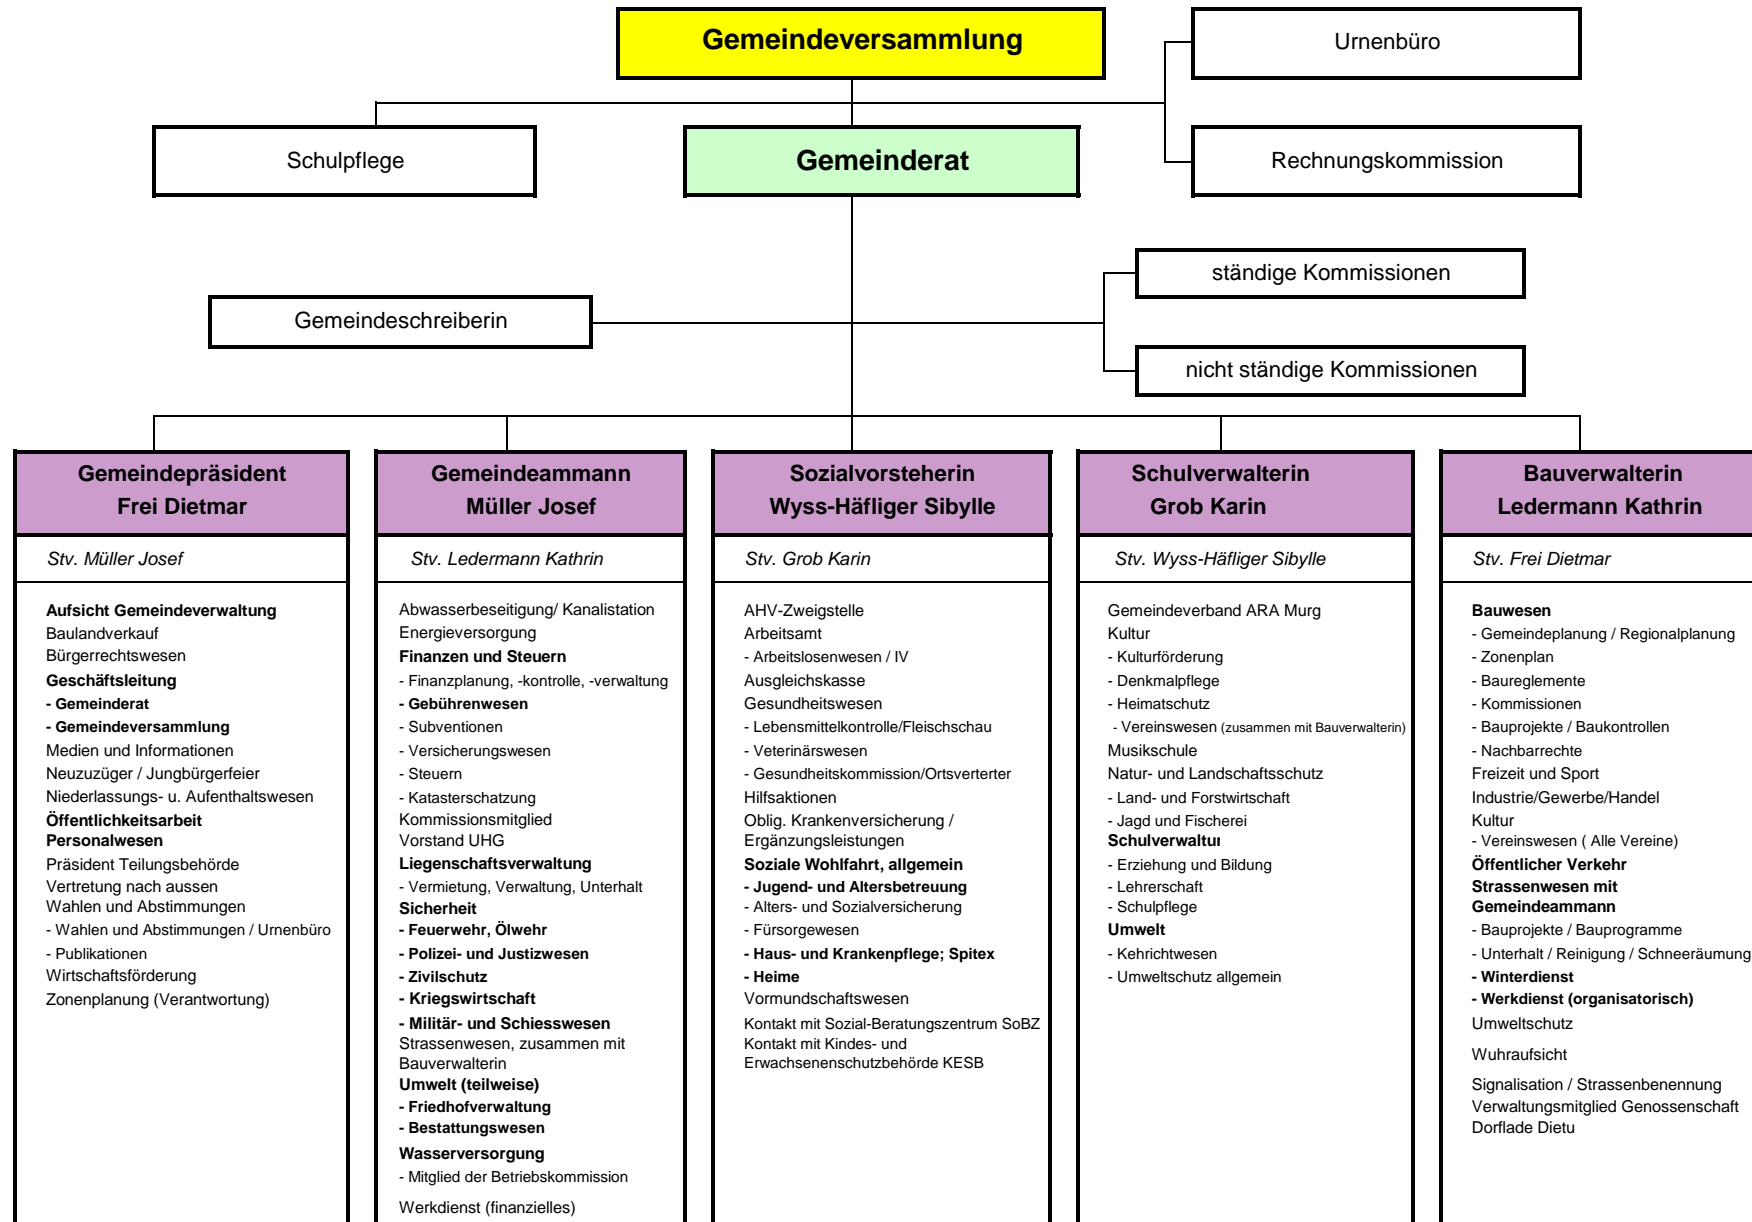

Organigramm Gemeinderat Grossdietwil 2012 - 2016, ab 27.08.2015

Fett = operativ
Normal = strategisch