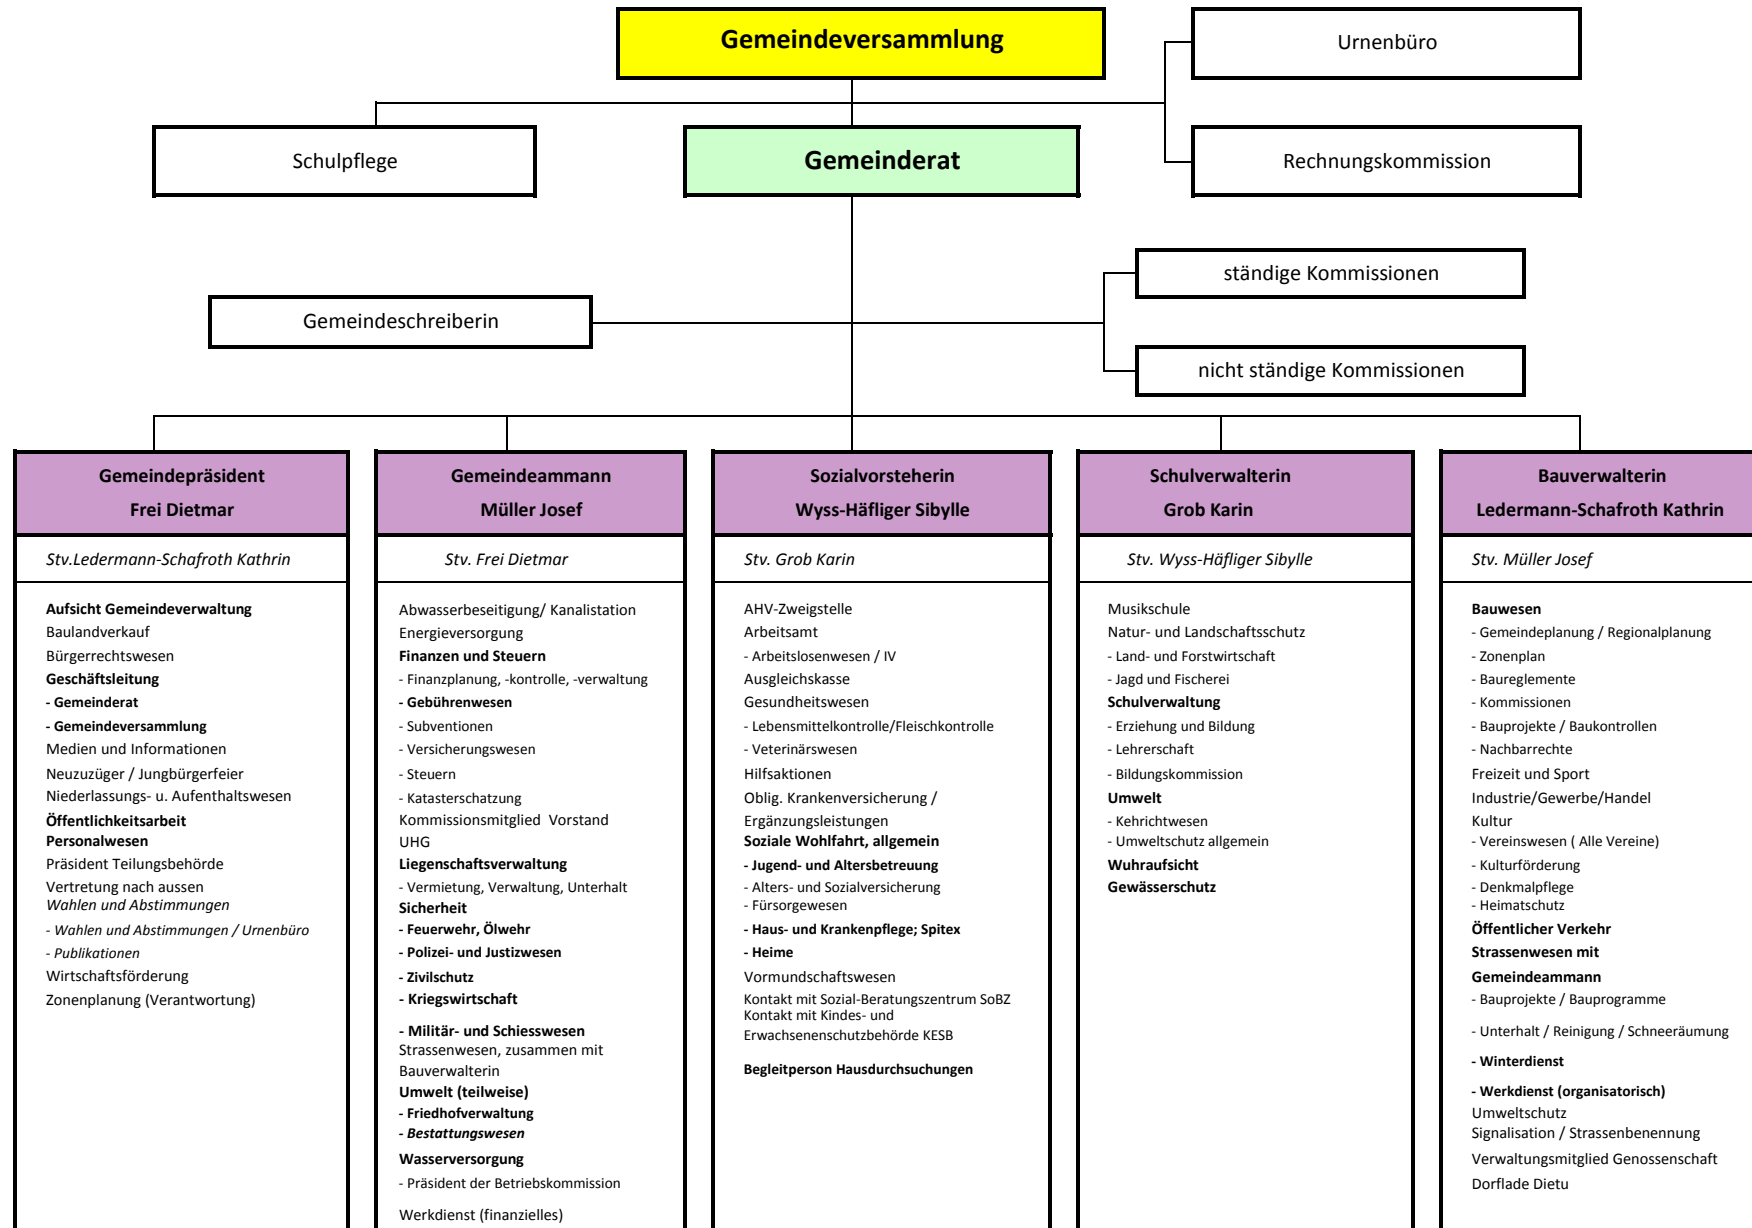

# Organigramm Gemeinderat Grossdietwil 2016 - 2020, ab 01.09.2016

Fett = operativ  
Normal = strategisch