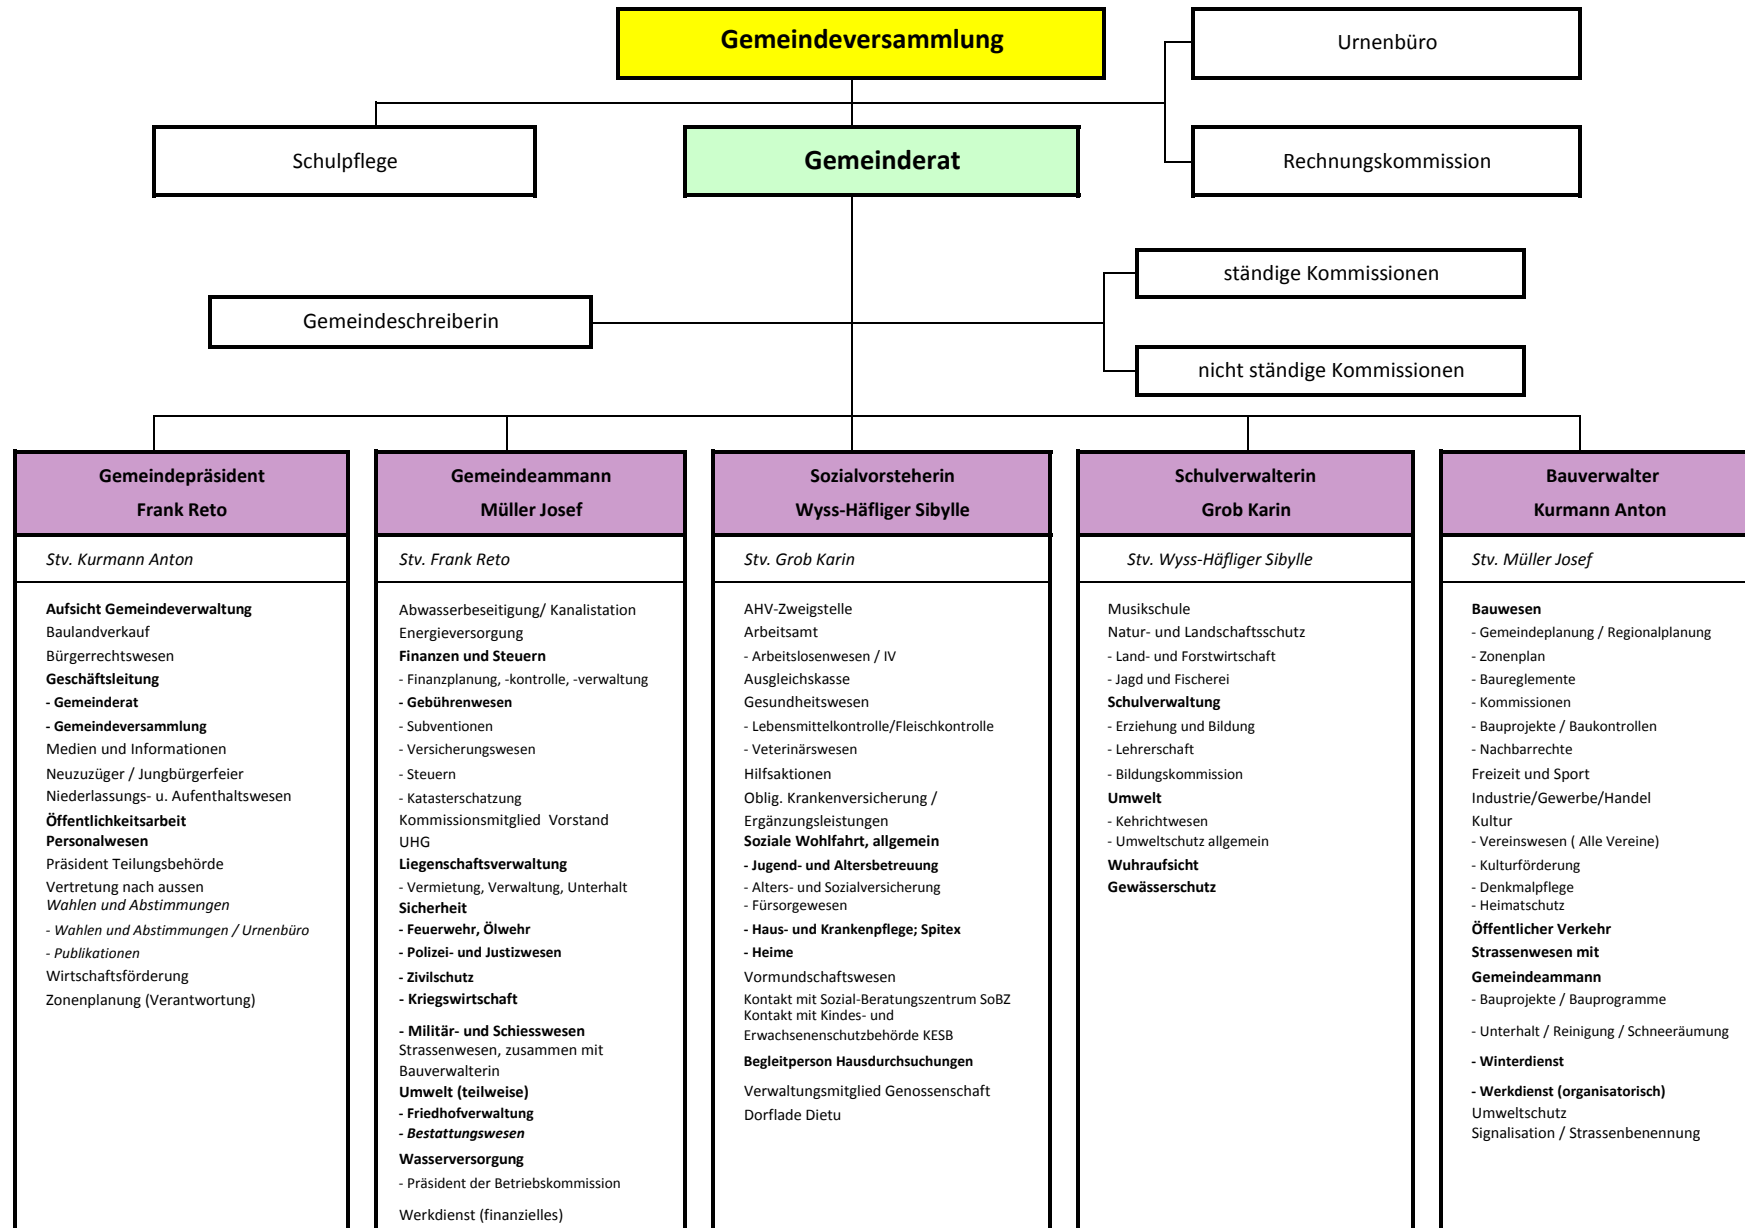

# Organigramm Gemeinderat Grossdietwil Legislatur 2016 - 2020

Fett = operativ  
Normal = strategisch